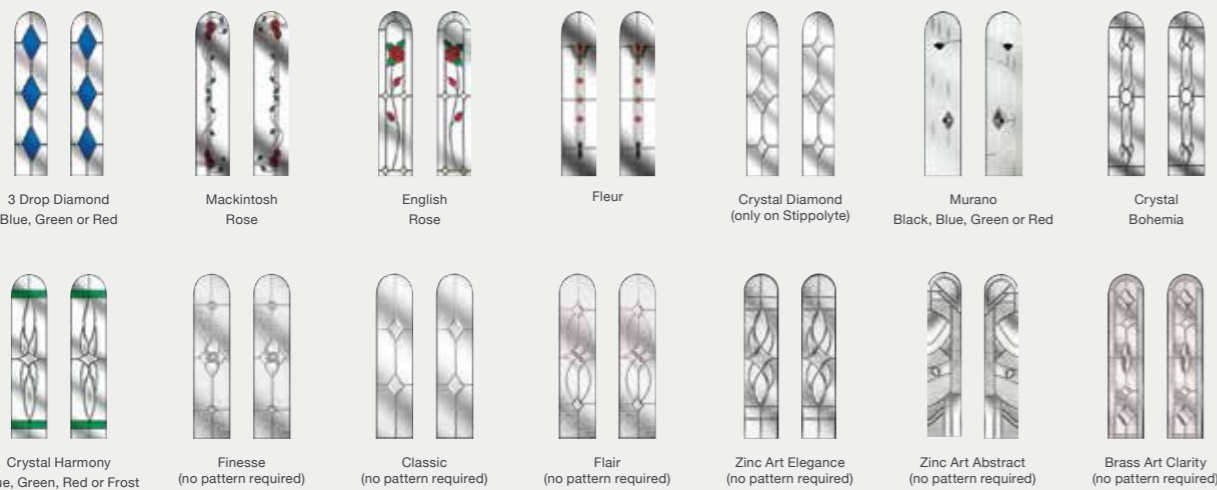

Glass Designs