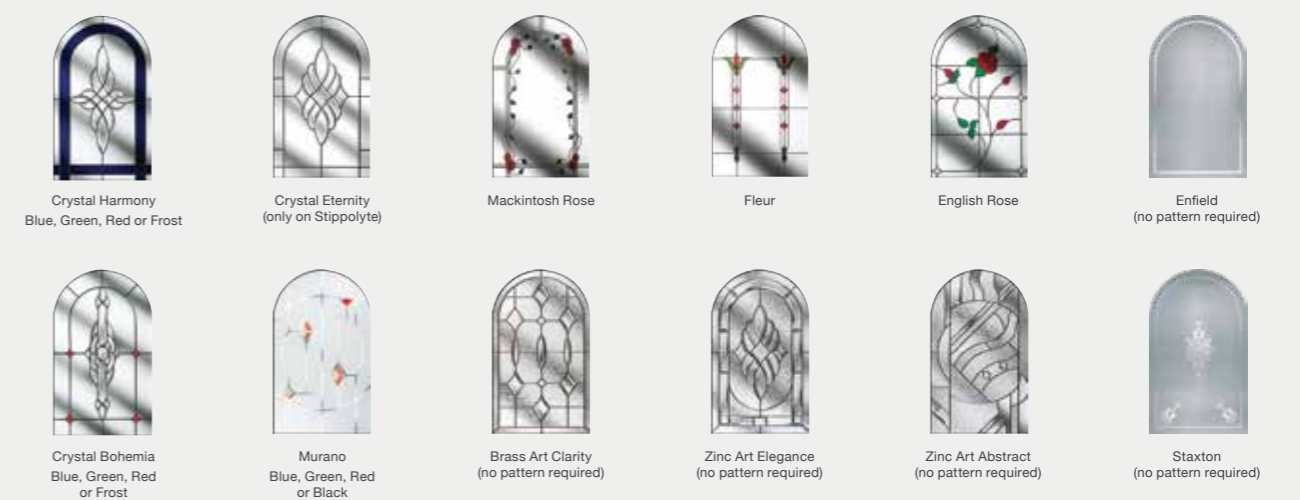

Glass Designs